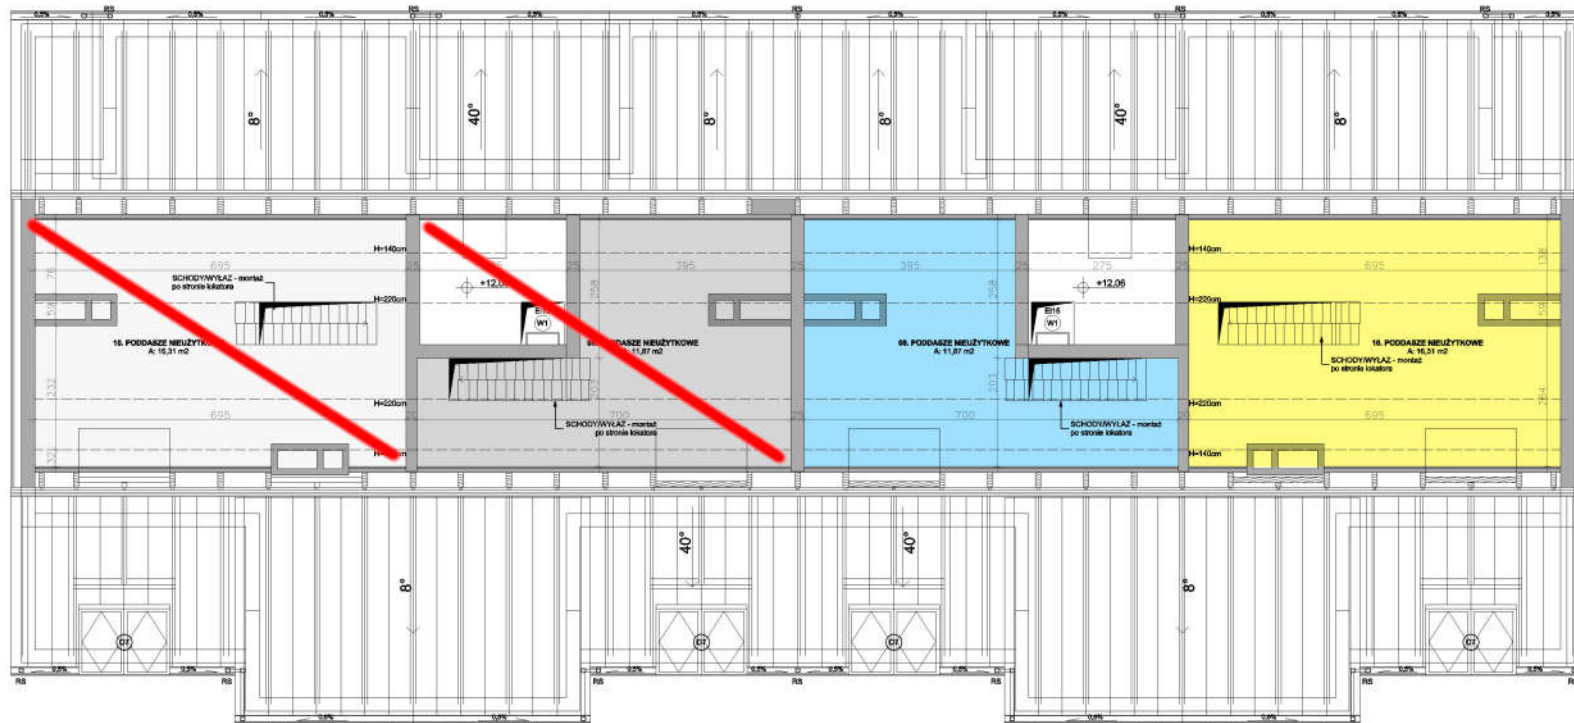

Blok, ul. Fabryczna **PODDASZE**

-  Powierzchnia nieużytkowa do adaptacji o powierzchni **16,31 m²**
-  Powierzchnia nieużytkowa do adaptacji o powierzchni **11,87 m²**