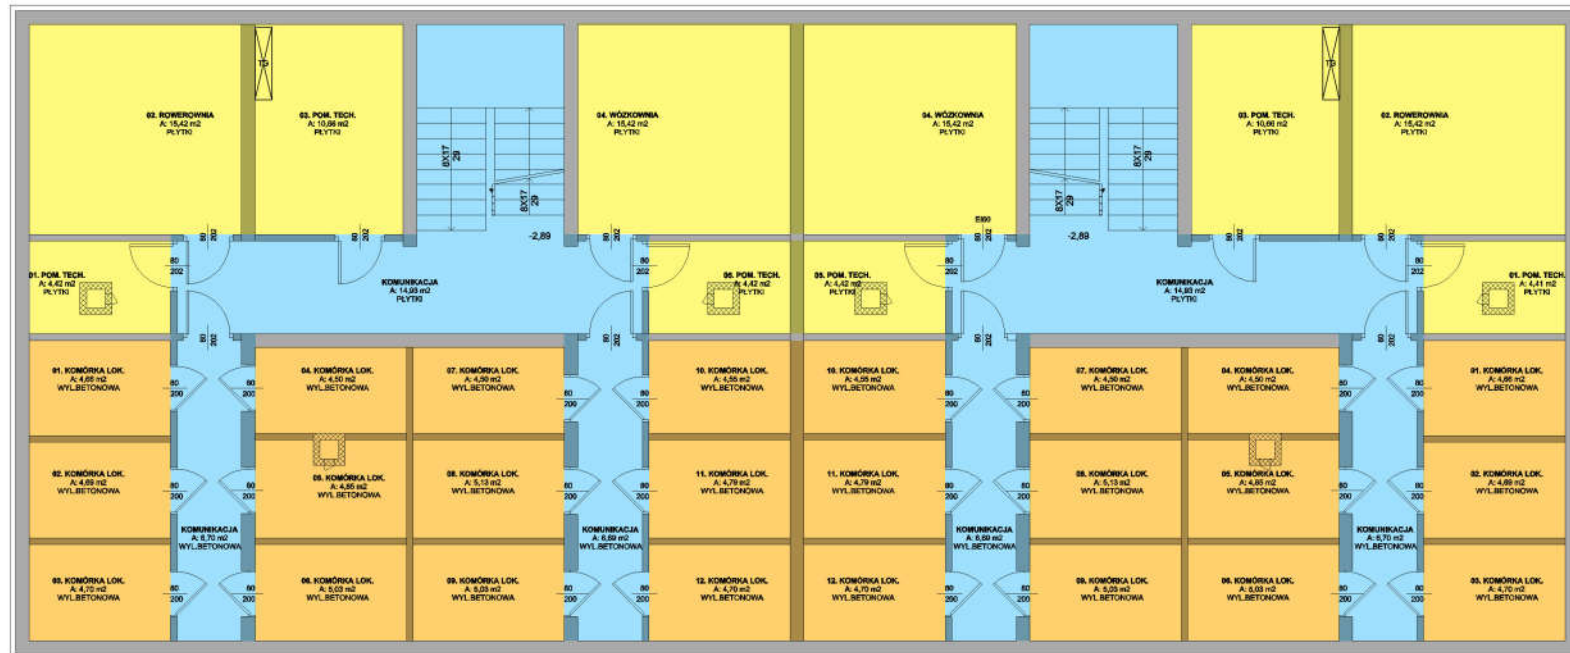

## Blok, ul. Fabryczna RZUT PIWNIC

- Komunikacja: korytarze, klatka schodowa
- Pomieszczenia użytkowane wspólnie:  
rowerownia, wózkownia, pom. techniczne
- Komórki lokatorskie