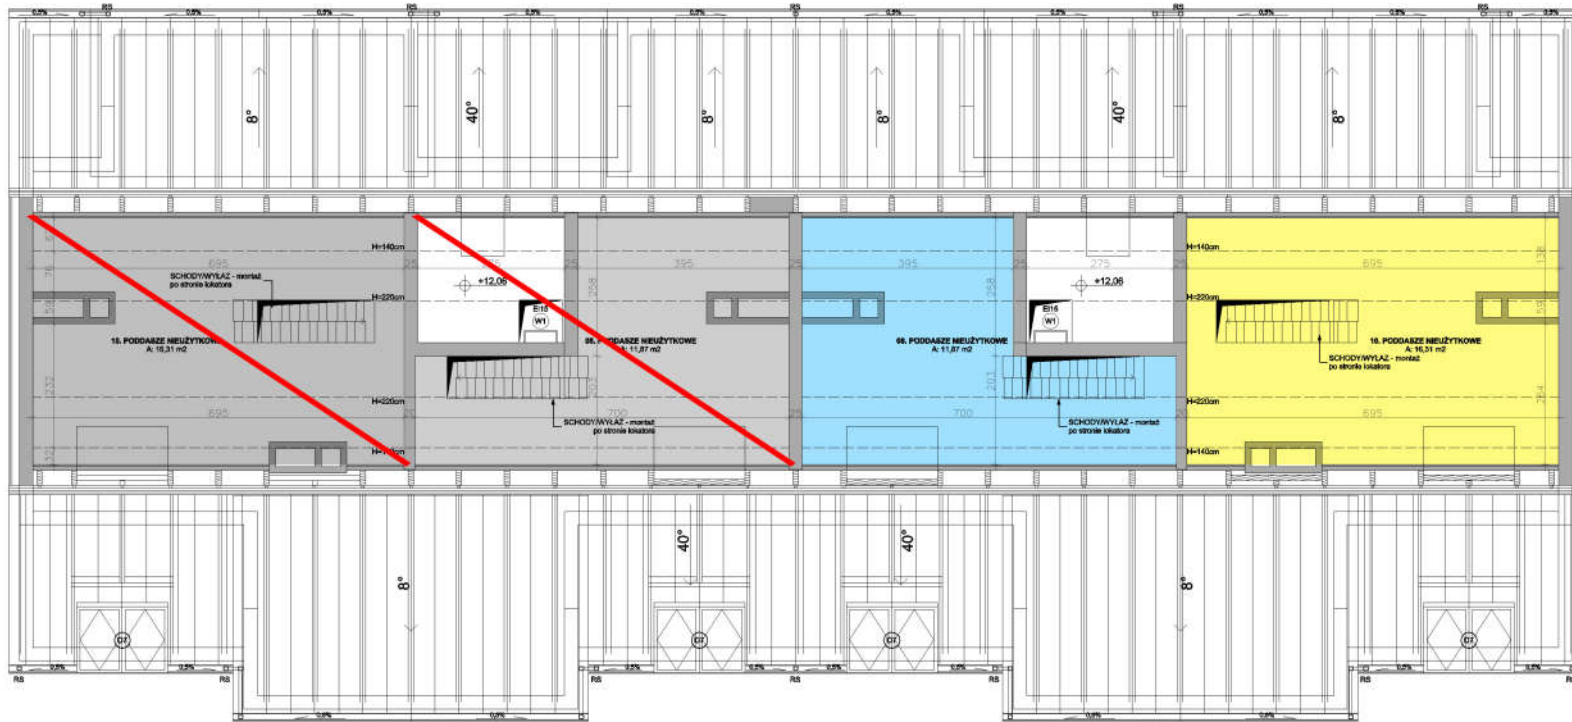

## Blok, ul. Fabryczna **PODDASZE**

-  Powierzchnia nieużytkowa do adaptacji o powierzchni **16,31 m<sup>2</sup>**
-  Powierzchnia nieużytkowa do adaptacji o powierzchni **11,87 m<sup>2</sup>**