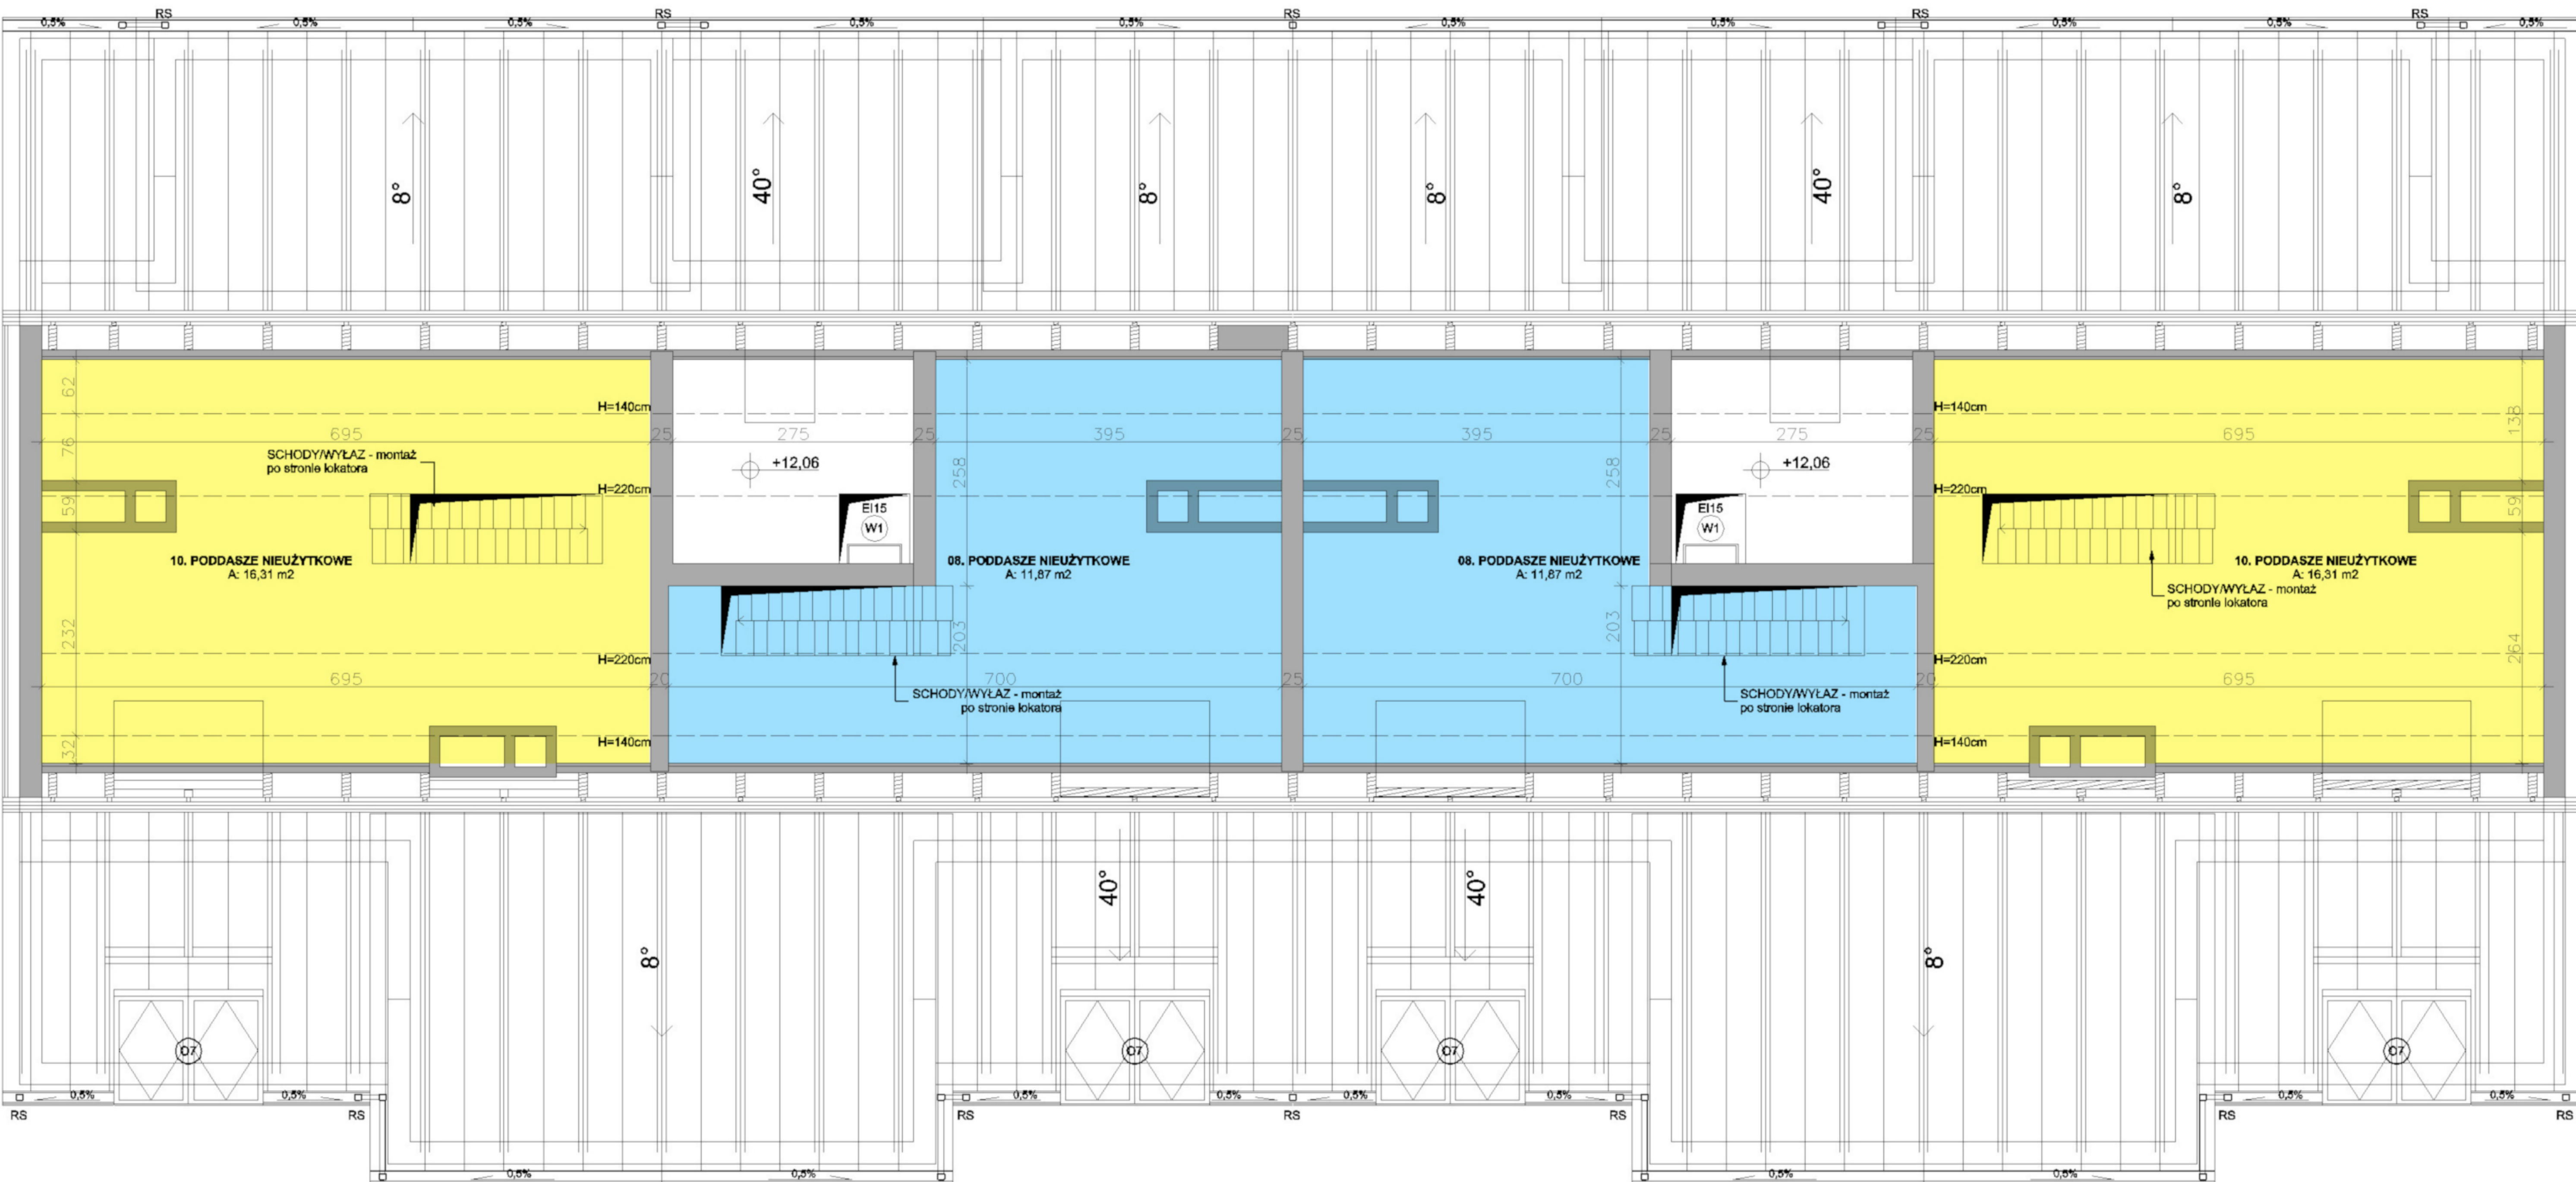

Blok, ul. Fabryczna **PODDASZE**

Powierzchnia nieużytkowa do adaptacji o powierzchni **16,31 m²**

Powierzchnia nieużytkowa do adaptacji o powierzchni **11,87 m²**